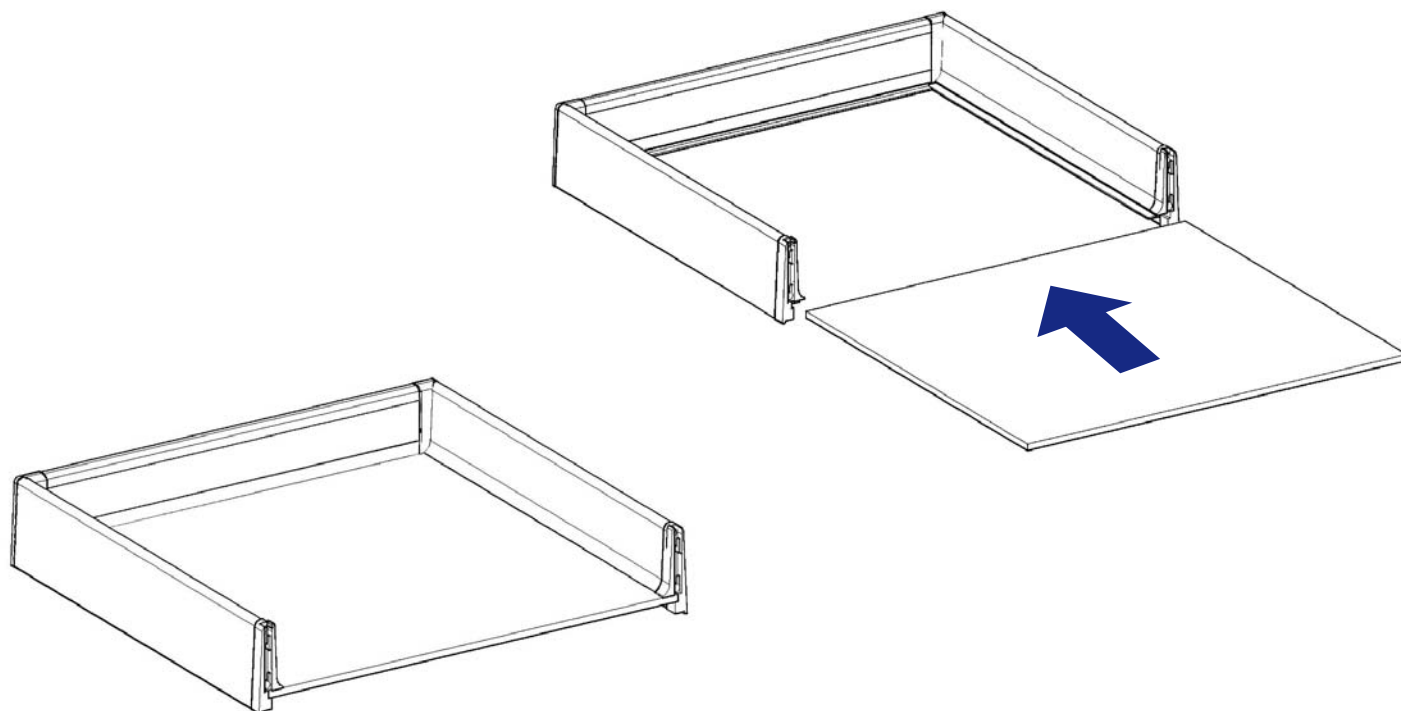

muzzin spa

EASYBOX

CASSETTO IN ABS EASYBOX

ABS DRAWER EASYBOX

GUIDE METALLICHE PER MOBILI *METALLIC SLIDES FOR FURNITURE*

CASSETTO 3 LATI

MISURE E SCHEMA DI MONTAGGIO

PROFONDITA' CASSETTO	LUNGHEZZA GUIDA ATTIVA	DIMENSIONI FONDO SP. 8MM		DIMENSIONI SPONDE		LUNGHEZZA TUBICINI
		LARGHEZZA FONDO E INTERASSE QUOTA "A"	LUNGHEZZA FONDO	LUNGHEZZA SPONDA ANTERIORE E POSTERIORE	LUNGHEZZA SPONDA LATERALE	
250	265	LARGHEZZA LUCE INTERNA MOBILE-34mm	242.5	LARGHEZZA LUCE INTERNA MOBILE-79mm	235	243
275	285		267.5		255	268
300	310		292.5		280	293
325	335		317.5		305	318
350	360		342.5		330	343
375	385		367.5		355	368
400	410		392.5		380	393
425	435		417.5		405	418
450	460		442.5		430	443
475	485		467.5		455	468
500	510		492.5		480	493

DISPONIBILE NEI COLORI GRIGIO E BIANCO
 AVAILABLE IN GREY AND WHITE COLOR

SCHEMA DI FORATURA

VISTA FRONTALE

VISTA LATERALE

SCARICO PER SIFONE MOD. 1
SIPHON DRAIN MOD. 1

SCARICO PER SIFONE MOD. 2
SIPHON DRAIN MOD. 2

TUBICINI LONGITUDINALI
LONGITUDINAL TUBES