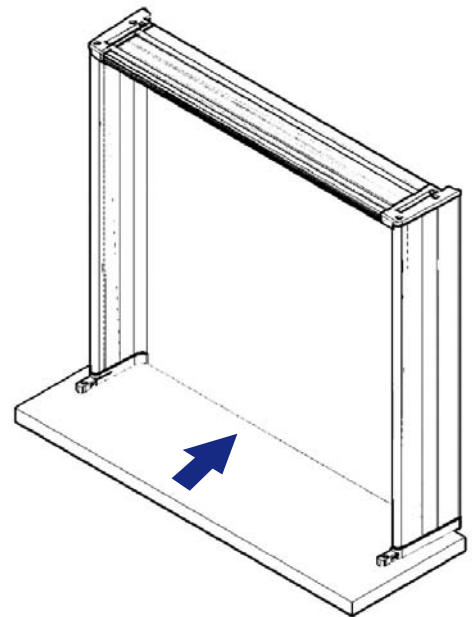

muzzin spa

EASYBOX

CASSETTO IN ABS EASYBOX

ABS DRAWER EASYBOX

GUIDE METALLICHE PER MOBILI *METALLIC SLIDES FOR FURNITURE*

CASSETTO 3 LATI

MISURE E SCHEMA DI MONTAGGIO

PROFONDITA' CASSETTO	LUNGHEZZA GUIDA ATTIVA	DIMENSIONI FONDO SP. 8MM		DIMENSIONI SPONDE		LUNGHEZZA TUBICINI
		LARGHEZZA FONDO E INTERASSE QUOTA "A"	LUNGHEZZA FONDO	LUNGHEZZA SPONDA ANTERIORE E POSTERIORE	LUNGHEZZA SPONDA LATERALE	
250	265	LARGHEZZA LUCE INTERNA MOBILE-34mm	242.5	LARGHEZZA LUCE INTERNA MOBILE-79mm	235	243
275	285		267.5		255	268
300	310		292.5		280	293
325	335		317.5		305	318
350	360		342.5		330	343
375	385		367.5		355	368
400	410		392.5		380	393
425	435		417.5		405	418
450	460		442.5		430	443
475	485		467.5		455	468
500	510		492.5		480	493

DISPONIBILE NEI COLORI GRIGIO E BIANCO
 AVAILABLE IN GREY AND WHITE COLOR

SCHEMA DI FORATURA

VISTA FRONTALE

VISTA LATERALE

SCARICO PER SIFONE MOD. 1
SIPHON DRAIN MOD. 1

SCARICO PER SIFONE MOD. 2
SIPHON DRAIN MOD. 2