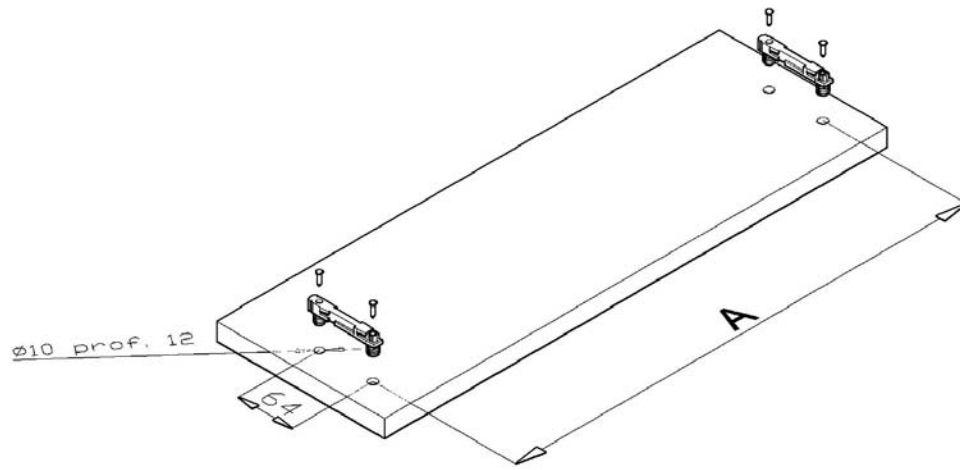

muzzin spa

EASYBOX

CASSETTO IN ABS EASYBOX

ABS DRAWER EASYBOX

GUIDE METALLICHE PER MOBILI *METALLIC SLIDES FOR FURNITURE*

CASSETTO 3 LATI

MISURE E SCHEMA DI MONTAGGIO

PROFONDITA' CASSETTO	LUNGHEZZA GUIDA ATTIVA	DIMENSIONI FONDO SP. 8MM		DIMENSIONI SPONDE		LUNGHEZZA TUBICINI
		LARGHEZZA FONDO E INTERASSE QUOTA "A"	LUNGHEZZA FONDO	LUNGHEZZA SPONDA ANTERIORE E POSTERIORE	LUNGHEZZA SPONDA LATERALE	
250	265	LARGHEZZA LUCE INTERNA MOBILE-34mm	242.5	LARGHEZZA LUCE INTERNA MOBILE-79mm	235	243
275	285		267.5		255	268
300	310		292.5		280	293
325	335		317.5		305	318
350	360		342.5		330	343
375	385		367.5		355	368
400	410		392.5		380	393
425	435		417.5		405	418
450	460		442.5		430	443
475	485		467.5		455	468
500	510		492.5		480	493

DISPONIBILE NEI COLORI GRIGIO E BIANCO
 AVAILABLE IN GREY AND WHITE COLOR

SCHEMA DI FORATURA

VISTA FRONTALE

VISTA LATERALE

SCARICO PER SIFONE MOD. 1
SIPHON DRAIN MOD. 1

SCARICO PER SIFONE MOD. 2
SIPHON DRAIN MOD. 2