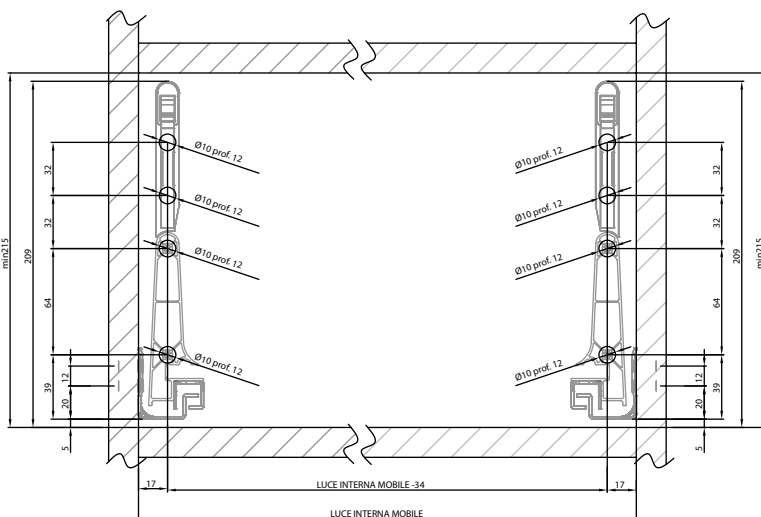

muzzin spa

EASYBOX

CASSETTO IN ABS EASYBOX

ABS DRAWER EASYBOX

GUIDE METALLICHE PER MOBILI *METALLIC SLIDES FOR FURNITURE*

CASSETTO 3 LATI

MISURE E SCHEMA DI MONTAGGIO

PROFONDITA' CASSETTO	LUNGHEZZA GUIDA ATTIVA	DIMENSIONI FONDO SP. 8MM		DIMENSIONI SPONDE		LUNGHEZZA TUBICINI
		LARGHEZZA FONDO E INTERASSE QUOTA "A"	LUNGHEZZA FONDO	LUNGHEZZA SPONDA ANTERIORE E POSTERIORE	LUNGHEZZA SPONDA LATERALE	
250	265	LARGHEZZA LUCE INTERNA MOBILE-34mm	242.5	LARGHEZZA LUCE INTERNA MOBILE-79mm	235	243
275	285		267.5		255	268
300	310		292.5		280	293
325	335		317.5		305	318
350	360		342.5		330	343
375	385		367.5		355	368
400	410		392.5		380	393
425	435		417.5		405	418
450	460		442.5		430	443
475	485		467.5		455	468
500	510		492.5		480	493

DISPONIBILE NEI COLORI GRIGIO E BIANCO
 AVAILABLE IN GREY AND WHITE COLOR

SCHEMA DI FORATURA

VISTA FRONTALE

VISTA LATERALE

SCARICO PER SIFONE MOD. 1
SIPHON DRAIN MOD. 1

SCARICO PER SIFONE MOD. 2
SIPHON DRAIN MOD. 2

TUBICINI LONGITUDINALI
LONGITUDINAL TUBES