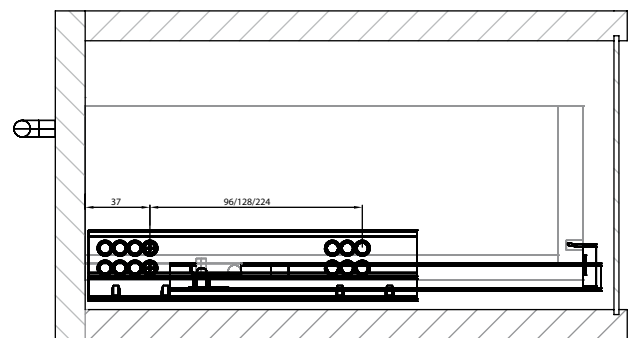

muzzin spa

EASYBOX

CASSETTO IN ABS EASYBOX

ABS DRAWER EASYBOX

GUIDE METALLICHE PER MOBILI *METALLIC SLIDES FOR FURNITURE*

CASSETTO 3 LATI

MISURE E SCHEMA DI MONTAGGIO

PROFONDITA' CASSETTO	LUNGHEZZA GUIDA ATTIVA	DIMENSIONI FONDO SP. 8MM		DIMENSIONI SPONDE		LUNGHEZZA TUBICINI
		LARGHEZZA FONDO E INTERASSE QUOTA "A"	LUNGHEZZA FONDO	LUNGHEZZA SPONDA ANTERIORE E POSTERIORE	LUNGHEZZA SPONDA LATERALE	
250	265	LARGHEZZA LUCE INTERNA MOBILE-34mm	242.5	LARGHEZZA LUCE INTERNA MOBILE-79mm	235	243
275	285		267.5		255	268
300	310		292.5		280	293
325	335		317.5		305	318
350	360		342.5		330	343
375	385		367.5		355	368
400	410		392.5		380	393
425	435		417.5		405	418
450	460		442.5		430	443
475	485		467.5		455	468
500	510		492.5		480	493

DISPONIBILE NEI COLORI GRIGIO E BIANCO
 AVAILABLE IN GREY AND WHITE COLOR

SCHEMA DI FORATURA

VISTA FRONTALE

VISTA LATERALE

SCARICO PER SIFONE MOD. 1
SIPHON DRAIN MOD. 1

SCARICO PER SIFONE MOD. 2
SIPHON DRAIN MOD. 2

TUBICINI LONGITUDINALI
LONGITUDINAL TUBES