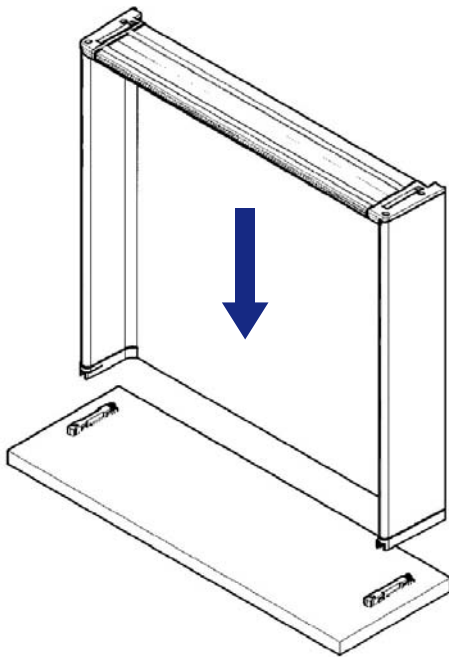

muzzin spa

EASYBOX

CASSETTO IN ABS EASYBOX

ABS DRAWER EASYBOX

GUIDE METALLICHE PER MOBILI *METALLIC SLIDES FOR FURNITURE*

CASSETTO 3 LATI

MISURE E SCHEMA DI MONTAGGIO

PROFONDITA' CASSETTO	LUNGHEZZA GUIDA ATTIVA	DIMENSIONI FONDO SP. 8MM		DIMENSIONI SPONDE		LUNGHEZZA TUBICINI
		LARGHEZZA FONDO E INTERASSE QUOTA "A"	LUNGHEZZA FONDO	LUNGHEZZA SPONDA ANTERIORE E POSTERIORE	LUNGHEZZA SPONDA LATERALE	
250	265	LARGHEZZA LUCE INTERNA MOBILE-34mm	242.5	LARGHEZZA LUCE INTERNA MOBILE-79mm	235	243
275	285		267.5		255	268
300	310		292.5		280	293
325	335		317.5		305	318
350	360		342.5		330	343
375	385		367.5		355	368
400	410		392.5		380	393
425	435		417.5		405	418
450	460		442.5		430	443
475	485		467.5		455	468
500	510		492.5		480	493

DISPONIBILE NEI COLORI GRIGIO E BIANCO
 AVAILABLE IN GREY AND WHITE COLOR

SCHEMA DI FORATURA

VISTA FRONTALE

VISTA LATERALE

SCARICO PER SIFONE MOD. 1
SIPHON DRAIN MOD. 1

SCARICO PER SIFONE MOD. 2
SIPHON DRAIN MOD. 2