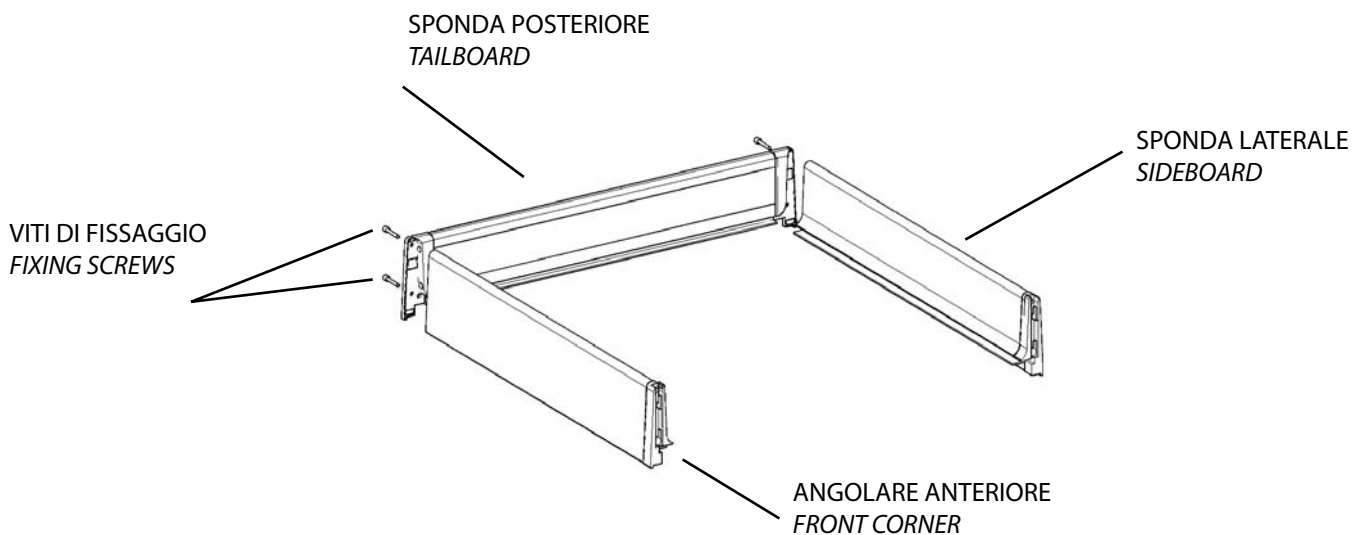

muzzin spa

EASYBOX

CASSETTO IN ABS EASYBOX

ABS DRAWER EASYBOX

GUIDE METALLICHE PER MOBILI *METALLIC SLIDES FOR FURNITURE*

CASSETTO 3 LATI

MISURE E SCHEMA DI MONTAGGIO

PROFONDITA' CASSETTO	LUNGHEZZA GUIDA ATTIVA	DIMENSIONI FONDO SP. 8MM		DIMENSIONI SPONDE		LUNGHEZZA TUBICINI
		LARGHEZZA FONDO E INTERASSE QUOTA "A"	LUNGHEZZA FONDO	LUNGHEZZA SPONDA ANTERIORE E POSTERIORE	LUNGHEZZA SPONDA LATERALE	
250	265	LARGHEZZA LUCE INTERNA MOBILE-34mm	242.5	LARGHEZZA LUCE INTERNA MOBILE-79mm	235	243
275	285		267.5		255	268
300	310		292.5		280	293
325	335		317.5		305	318
350	360		342.5		330	343
375	385		367.5		355	368
400	410		392.5		380	393
425	435		417.5		405	418
450	460		442.5		430	443
475	485		467.5		455	468
500	510		492.5		480	493

DISPONIBILE NEI COLORI GRIGIO E BIANCO
 AVAILABLE IN GREY AND WHITE COLOR

SCHEMA DI FORATURA

VISTA FRONTALE

VISTA LATERALE

SCARICO PER SIFONE MOD. 1
SIPHON DRAIN MOD. 1

SCARICO PER SIFONE MOD. 2
SIPHON DRAIN MOD. 2

TUBICINI LONGITUDINALI
LONGITUDINAL TUBES