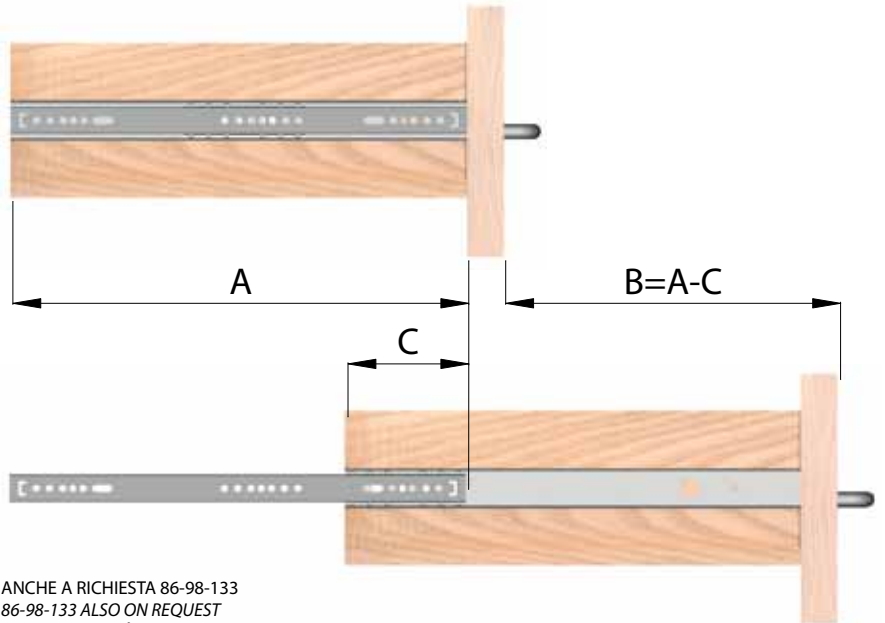

GUIDE CASSETTO A SCORRIMENTO SU SFERE 27 MM
DRAWER SLIDES WITH BALL BEARING GLIDING 27 MM
GLISSIERES TIROIR A COULISSEMENT SUR BILLES 27 MM
SCHUBLADENFÜHRUNGEN AUF KUGELLAGER 27 MM
GUÍAS CAJÓN CON DESLIZAMIENTO SOBRE BOLAS 27 MM

GUIDE METALLICHE PER MOBILI *METALLIC SLIDES FOR FURNITURE*

POSIZIONE GUIDA CON CASSETTO CHIUSO
 SLIDE STANDING WITH CLOSED DRAWER
 POSITION GLISSIÈRE AVEC TIROIR FERMÉ
 LAGE DER FÜHRUNGSSCHIENE BEI GESCHLOSSENER SCHUBLADE
 POSICIÓN GUÍA CON CAJÓN CERRADO