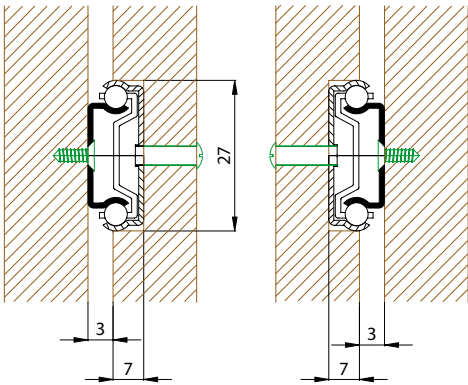

GUIDE CASSETTO A SCORRIMENTO SU SFERE 27 MM
DRAWER SLIDES WITH BALL BEARING GLIDING 27 MM
GLISSIERES TIROIR A COULISSEMENT SUR BILLES 27 MM
SCHUBLADENFÜHRUNGEN AUF KUGELLAGER 27 MM
GUÍAS CAJÓN CON DESLIZAMIENTO SOBRE BOLAS 27 MM

GUIDE METALLICHE PER MOBILI *METALLIC SLIDES FOR FURNITURE*

POSIZIONE GUIDA CON CASSETTO CHIUSO
 SLIDE STANDING WITH CLOSED DRAWER
 POSITION GLISSIÈRE AVEC TIROIR FERMÉ
 LAGE DER FÜHRUNGSSCHIENE BEI GESCHLOSSENER SCHUBLADE
 POSICIÓN GUÍA CON CAJÓN CERRADO