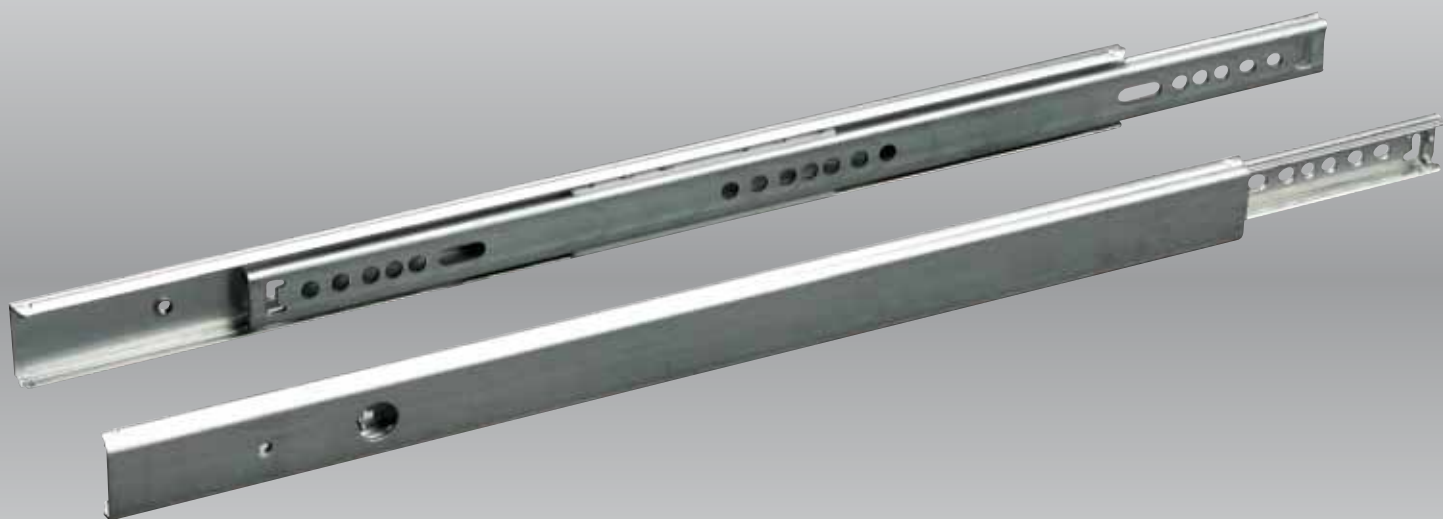

GUIDE CASSETTO A SCORRIMENTO SU SFERE 27 MM
DRAWER SLIDES WITH BALL BEARING GLIDING 27 MM
GLISSIERES TIROIR A COULISSEMENT SUR BILLES 27 MM
SCHUBLADENFÜHRUNGEN AUF KUGELLAGER 27 MM
GUÍAS CAJÓN CON DESLIZAMIENTO SOBRE BOLAS 27 MM

GUIDE METALLICHE PER MOBILI *METALLIC SLIDES FOR FURNITURE*

POSIZIONE GUIDA CON CASSETTO CHIUSO
 SLIDE STANDING WITH CLOSED DRAWER
 POSITION GLISSIÈRE AVEC TIROIR FERMÉ
 LAGE DER FÜHRUNGSSCHIENE BEI GESCHLOSSENER SCHUBLADE
 POSICIÓN GUÍA CON CAJÓN CERRADO