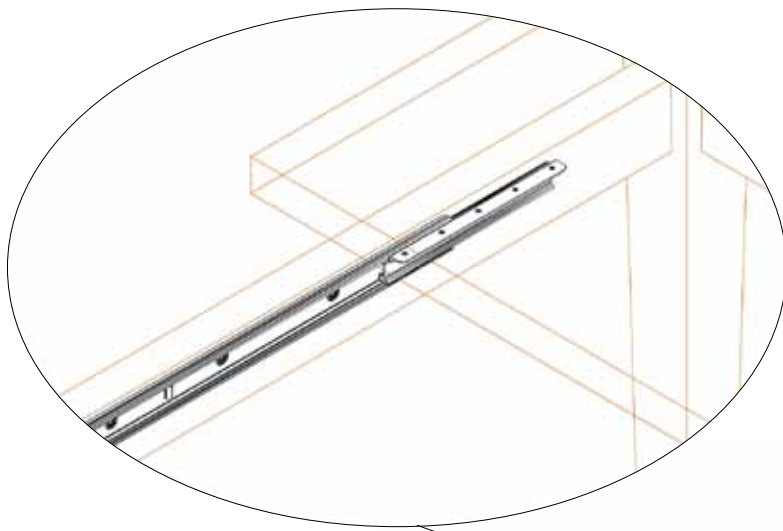

**GUIDA TAVOLO APERTURA CENTRALE (alette che fuoriescono)**

Tutte le misure a richiesta fino a mm 1600

**TABLE SLIDE WITH CENTRAL OPENING (wings come out from the slide)**

All sizes on request UP TO MM. 1600

**GLISSIERE TABLE OUVERTURE CENTRALE (aillette en saillie)**

Sur demande, toutes les mesures jusqu'à 1600 mm

**TISCHAUSZUG MIT ÖFFNUNG IN DER TISCHMITTE (klappen zum herausziehen)**

Auf Anfrage alle Abmessungen bis zu 1600 mm

**GUÍA MESA CON ABERTURA CENTRAL (las aletas salen de la guía)**

Todas las medidas a petición hasta 1600 mm

**GUIDE METALLICHE PER MOBILI** *METALLIC SLIDES FOR FURNITURE*

TUTTE LE MISURE A RICHIESTA FINO A mm.1600  
 ALL SIZES ON REQUEST UP TO mm.1600  
 SUR DEMANDE TOUTES LES MESURES JUSQU'À 1600 mm.  
 AUF ANFRAGE ALLE ABMESSUNGEN BIS ZU 1600 mm.  
 TODAS LAS MEDIDAS A PETICIÓN HASTA 1600 mm.

ALCUNI ESEMPLI:  
 SOME EXAMPLES:  
 QUELQUES EXEMPLES:  
 EINIGE BEISPIELE:  
 ALGUNOS EJEMPLOS:

ARTICOLO	A (lunghezza chiusa)	B (apertura)	C (lunghezza aperta)
GT21/60-5AP39	600	390	810
GT26/70-5AP49	700	490	1010
GT26/75-5AP54	750	540	1060
GT26/80-5AP59	800	590	1110
GT37/90-5AP69	900	690	1430
GT37/100-5AP79	1000	790	1530
GT43/110-7AP81	1100	810	1670
GT55/120-9AP84	1200	840	1940