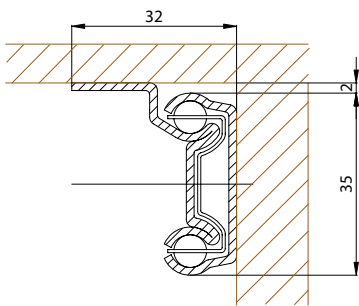

**GUIDA TAVOLO APERTURA CENTRALE (alette che fuoriescono)**

Tutte le misure a richiesta fino a mm 1600

**TABLE SLIDE WITH CENTRAL OPENING (wings come out from the slide)**

All sizes on request UP TO MM. 1600

**GLISSIERE TABLE OUVERTURE CENTRALE (aillette en saillie)**

Sur demande, toutes les mesures jusqu'à 1600 mm

**TISCHAUSZUG MIT ÖFFNUNG IN DER TISCHMITTE (klappen zum herausziehen)**

Auf Anfrage alle Abmessungen bis zu 1600 mm

**GUÍA MESA CON ABERTURA CENTRAL (las aletas salen de la guía)**

Todas las medidas a petición hasta 1600 mm

**GUIDE METALLICHE PER MOBILI** *METALLIC SLIDES FOR FURNITURE*

TUTTE LE MISURE A RICHIESTA FINO A mm.1600  
 ALL SIZES ON REQUEST UP TO mm.1600  
 SUR DEMANDE TOUTES LES MESURES JUSQU'À 1600 mm.  
 AUF ANFRAGE ALLE ABMESSUNGEN BIS ZU 1600 mm.  
 TODAS LAS MEDIDAS A PETICIÓN HASTA 1600 mm.

ALCUNI ESEMPLI:  
 SOME EXAMPLES:  
 QUELQUES EXEMPLES:  
 EINIGE BEISPIELE:  
 ALGUNOS EJEMPLOS:

ARTICOLO	A (lunghezza chiusa)	B (apertura)	C (lunghezza aperta)
GT21/60-5AP39	600	390	810
GT26/70-5AP49	700	490	1010
GT26/75-5AP54	750	540	1060
GT26/80-5AP59	800	590	1110
GT37/90-5AP69	900	690	1430
GT37/100-5AP79	1000	790	1530
GT43/110-7AP81	1100	810	1670
GT55/120-9AP84	1200	840	1940