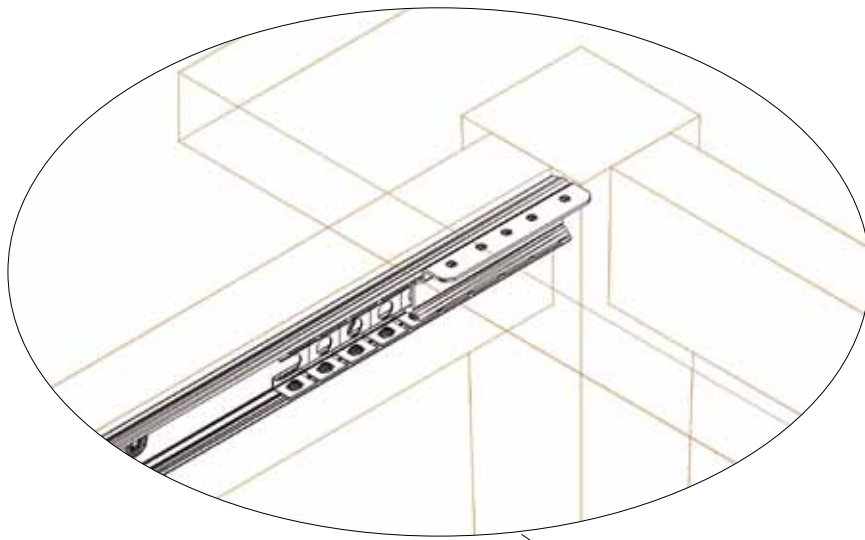

TUTTE LE MISURE A RICHIESTA FINO A mm.1600
ALL SIZES ON REQUEST UP TO mm.1600
SUR DEMANDE TOUTES LES MESURES JUSQU'À 1600 mm.
AUF ANFRAGE ALLE ABMESSUNGEN BIS ZU 1600 mm.
TODAS LAS MEDIDAS A PETICIÓN HASTA 1600 mm.

ALCUNI ESEMPI:
SOME EXAMPLES:
QUELQUES EXEMPLES:
EINIGE BEISPIELE:
ALGUNOS EJEMPLOS:

ARTICOLO	A (lungh. chiusa)	B (apertura)
GT8/50AP33	500	330
GT8/60AP43	600	430
GT10/65AP44	650	440
GT10/75AP54	750	540
GT10/80AP59	800	590
GT20/90AP49	900	490
GT30/120AP59	1200	590
GT40/150AP69	1500	690