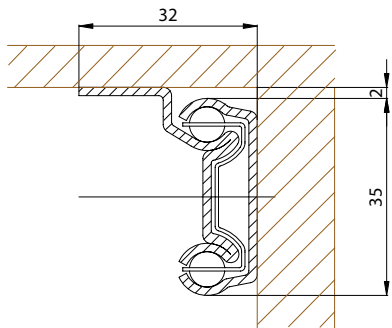

GUIDA TAVOLO APERTURA CENTRALE (alette interne)

Tutte le misure a richiesta fino a mm 1600

TABLE SLIDE WITH CENTRAL OPENING (wings don't come out from the slide)

All sizes on request UP TO MM. 1600

GLISSIERE TABLE OUVERTURE CENTRALE (ailette en saillie)

Sur demande, toutes les mesures jusqu'à 1600 mm

TISCHAUSZUG MIT ÖFFNUNG IN DER TISCHMITTE (innere Klappen)

Auf Anfrage alle Abmessungen bis zu 1600 mm

GUÍA MESA CON ABERTURA CENTRAL (aletas interiores)

Todas las medidas a petición hasta 1600 mm

GUIDE METALLICHE PER MOBILI *METALLIC SLIDES FOR FURNITURE*

TUTTE LE MISURE A RICHIESTA FINO A mm.1600
 ALL SIZES ON REQUEST UP TO mm.1600
 SUR DEMANDE TOUTES LES MESURES JUSQU'À 1600 mm.
 AUF ANFRAGE ALLE ABMESSUNGEN BIS ZU 1600 mm.
 TODAS LAS MEDIDAS A PETICIÓN HASTA 1600 mm.

GUIDA TAVOLO APERTURA CENTRALE (alette che fuoriescono)

Tutte le misure a richiesta fino a mm 1600

TABLE SLIDE WITH CENTRAL OPENING (wings come out from the slide)

All sizes on request UP TO MM. 1600

GLISSIERE TABLE OUVERTURE CENTRALE (aillette en saillie)