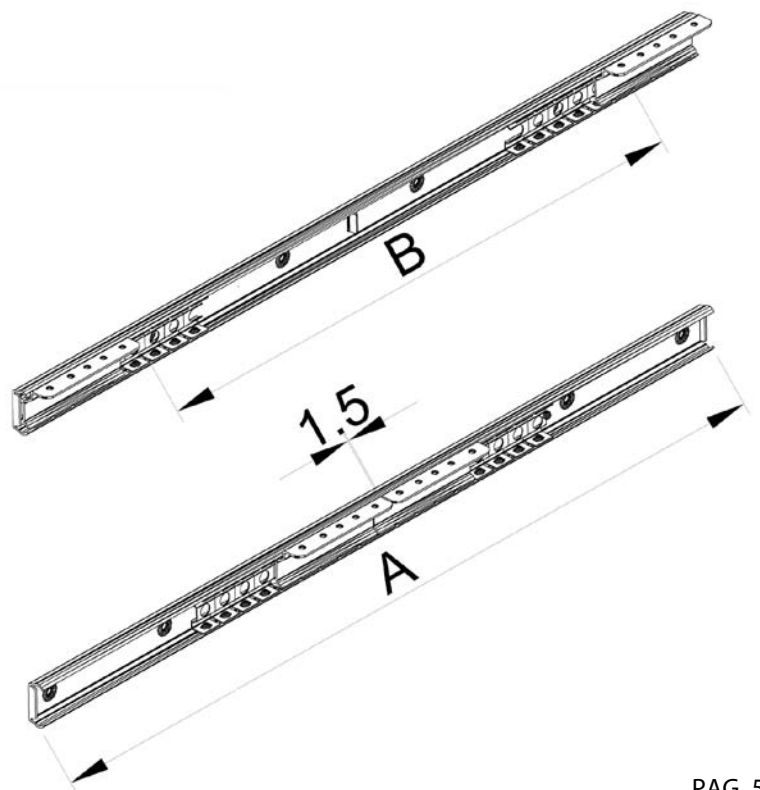

GUIDA TAVOLO APERTURA CENTRALE (alette interne)

Tutte le misure a richiesta fino a mm 1600

TABLE SLIDE WITH CENTRAL OPENING (wings don't come out from the slide)

All sizes on request UP TO MM. 1600

GLISSIERE TABLE OUVERTURE CENTRALE (ailette en saillie)

GUIDE METALLICHE PER MOBILI *METALLIC SLIDES FOR FURNITURE*

TUTTE LE MISURE A RICHIESTA FINO A mm.1600
 ALL SIZES ON REQUEST UP TO mm.1600
 SUR DEMANDE TOUTES LES MESURES JUSQU'À 1600 mm.
 AUF ANFRAGE ALLE ABMESSUNGEN BIS ZU 1600 mm.
 TODAS LAS MEDIDAS A PETICIÓN HASTA 1600 mm.

ALCUNI ESEMPI:
 SOME EXAMPLES:
 QUELQUES EXEMPLES:
 EINIGE BEISPIELE:
 ALGUNOS EJEMPLOS:

ARTICOLO	A (lungh. chiusa)	B (apertura)
GT8/50AP33	500	330
GT8/60AP43	600	430
GT10/65AP44	650	440
GT10/75AP54	750	540
GT10/80AP59	800	590
GT20/90AP49	900	490
GT30/120AP59	1200	590
GT40/150AP69	1500	690

GUIDA TAVOLO APERTURA CENTRALE (alette che fuoriescono)

Tutte le misure a richiesta fino a mm 1600

TABLE SLIDE WITH CENTRAL OPENING (wings come out from the slide)

All sizes on request UP TO MM. 1600

GLISSIERE TABLE OUVERTURE CENTRALE (aillette en saillie)