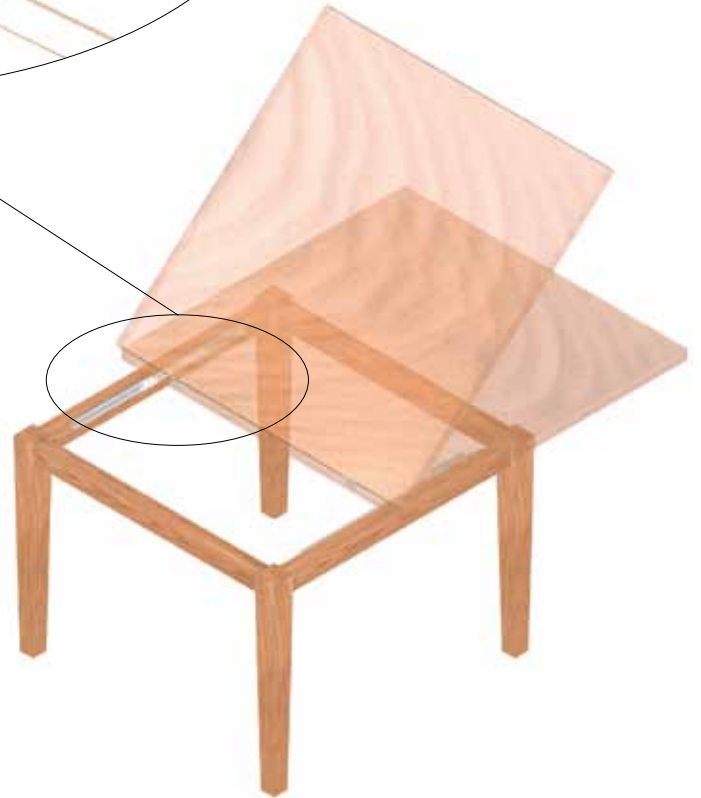

**GUIDA TAVOLO APERTURA UNILATERALE**

Tutte le misure a richiesta fino a mm 1600

**TABLE SLIDE WITH ONE-SIDE OPENING**

All sizes on request UP TO MM. 1600

**GLISSIERE TABLE OUVERTURE UNILATERALE**

Sur demande, toutes les mesures jusqu'à 1600 mm

**TISCHAUSZUG MIT EINSEITIGEM AUSZUG**

Auf Anfrage alle Abmessungen bis zu 1600 mm

**GUÍA MESA CON ABERTURA UNILATERAL**

Todas las medidas a petición hasta 1600 mm

**GUIDE METALLICHE PER MOBILI** *METALLIC SLIDES FOR FURNITURE*