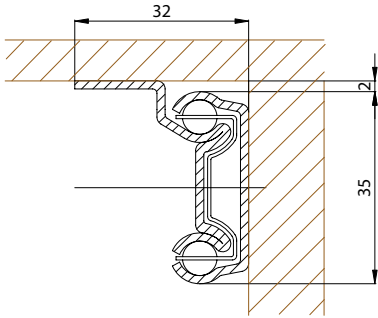

**GUIDA TAVOLO APERTURA UNILATERALE**

Tutte le misure a richiesta fino a mm 1600

**TABLE SLIDE WITH ONE-SIDE OPENING**

All sizes on request UP TO MM. 1600

**GLISSIERE TABLE OUVERTURE UNILATERALE**

Sur demande, toutes les mesures jusqu'à 1600 mm

**TISCHAUSZUG MIT EINSEITIGEM AUSZUG**

Auf Anfrage alle Abmessungen bis zu 1600 mm

**GUÍA MESA CON ABERTURA UNILATERAL**

Todas las medidas a petición hasta 1600 mm

**GUIDE METALLICHE PER MOBILI** *METALLIC SLIDES FOR FURNITURE*

TUTTE LE MISURE A RICHIESTA FINO A mm.1600  
 ALL SIZES ON REQUEST UP TO mm.1600  
 SUR DEMANDE TOUTES LES MESURES JUSQU'À 1600 mm.  
 AUF ANFRAGE ALLE ABMESSUNGEN BIS ZU 1600 mm.  
 TODAS LAS MEDIDAS A PETICIÓN HASTA 1600 mm.

ALCUNI ESEMPI:  
 SOME EXAMPLES:  
 QUELQUES EXEMPLES:  
 EINIGE BEISPIELE:  
 ALGUNOS EJEMPLOS:

ARTICOLO	A (lungh. chiusa)	B (apertura)
GTU8/50	500	415
GTU10/60	600	495
GTU20/75	750	545
GTU25/85	850	595
GTU30/95	950	645
GTU40/110	1100	695