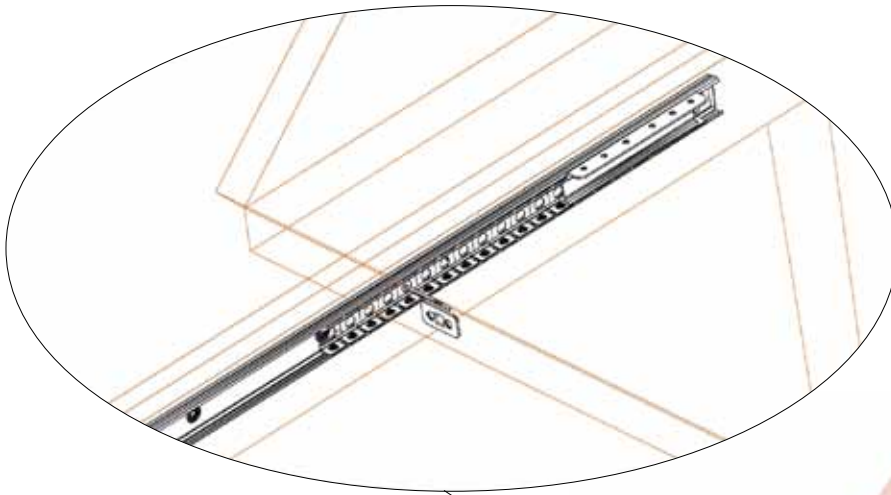

**GUIDA TAVOLO APERTURA UNILATERALE**

Tutte le misure a richiesta fino a mm 1600

**TABLE SLIDE WITH ONE-SIDE OPENING**

All sizes on request UP TO MM. 1600

**GLISSIERE TABLE OUVERTURE UNILATERALE**

Sur demande, toutes les mesures jusqu'à 1600 mm

**TISCHAUSZUG MIT EINSEITIGEM AUSZUG**

Auf Anfrage alle Abmessungen bis zu 1600 mm

**GUÍA MESA CON ABERTURA UNILATERAL**

Todas las medidas a petición hasta 1600 mm

**GUIDE METALLICHE PER MOBILI** *METALLIC SLIDES FOR FURNITURE*

TUTTE LE MISURE A RICHIESTA FINO A mm.1600  
 ALL SIZES ON REQUEST UP TO mm.1600  
 SUR DEMANDE TOUTES LES MESURES JUSQU'À 1600 mm.  
 AUF ANFRAGE ALLE ABMESSUNGEN BIS ZU 1600 mm.  
 TODAS LAS MEDIDAS A PETICIÓN HASTA 1600 mm.