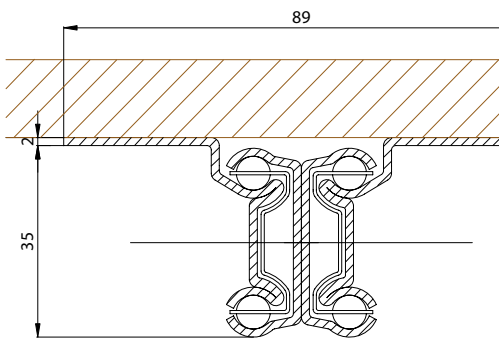

GUIDA TAVOLO TELESCOPICA

Tutte le misure a richiesta fino a mm 1200

TELESCOPIC TABLE SLIDE

All sizes on request UP TO MM. 1200

GLISSIERE TELESCOPIQUE TABLE

Sur demande, toutes les mesures jusqu'à 1200 mm

TELESKOPTISCHAUSZUG

Auf Anfrage alle Abmessungen bis zu 1200 mm

GUÍA MESA TELESCÓPICA

Todas las medidas a petición hasta 1200 mm

GUIDE METALLICHE PER MOBILI *METALLIC SLIDES FOR FURNITURE*

TUTTE LE MISURE A RICHIESTA FINO A mm.1200
 ALL SIZES ON REQUEST UP TO mm.1200
 SUR DEMANDE TOUTES LES MESURES JUSQU'À 1200 mm.
 AUF ANFRAGE ALLE ABMESSUNGEN BIS ZU 1200 mm.
 TODAS LAS MEDIDAS A PETICIÓN HASTA 1200 mm.

ALCUNI ESEMPLI:
 SOME EXAMPLES:
 QUELQUES EXEMPLES:
 EINIGE BEISPIELE:
 ALGUNOS EJEMPLOS:

ARTICOLO	A (lungh. chiusa)	B (apertura)	C (lungh. aperta)
GT50/56-6AP86	560	860	1300
GT60/65-10AP88	650	880	1430
GT65/70-12AP90	700	900	1500
GT70/75-10AP108	750	1080	1730
GT70/80-14AP102	800	1020	1620
GT70/80-12AP110	800	1100	1700