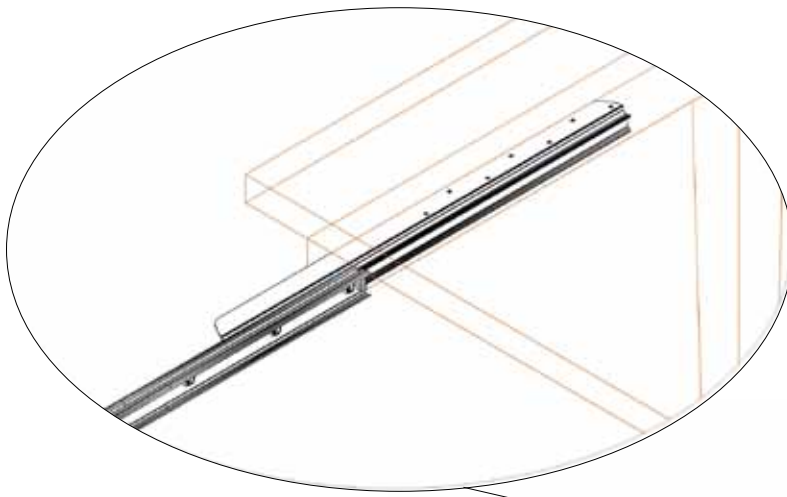

GUIDA TAVOLO TELESCOPICA

Tutte le misure a richiesta fino a mm 1200

TELESCOPIC TABLE SLIDE

All sizes on request UP TO MM. 1200

GLISSIERE TELESCOPIQUE TABLE

Sur demande, toutes les mesures jusqu'à 1200 mm

TELESKOPTISCHAUSZUG

Auf Anfrage alle Abmessungen bis zu 1200 mm

GUÍA MESA TELESCÓPICA

Todas las medidas a petición hasta 1200 mm

GUIDE METALLICHE PER MOBILI *METALLIC SLIDES FOR FURNITURE*

TUTTE LE MISURE A RICHIESTA FINO A mm.1200
 ALL SIZES ON REQUEST UP TO mm.1200
 SUR DEMANDE TOUTES LES MESURES JUSQU'À 1200 mm.
 AUF ANFRAGE ALLE ABMESSUNGEN BIS ZU 1200 mm.
 TODAS LAS MEDIDAS A PETICIÓN HASTA 1200 mm.

ALCUNI ESEMPLI:
 SOME EXAMPLES:
 QUELQUES EXEMPLES:
 EINIGE BEISPIELE:
 ALGUNOS EJEMPLOS:

ARTICOLO	A (lungh. chiusa)	B (apertura)	C (lungh. aperta)
GT50/56-6AP86	560	860	1300
GT60/65-10AP88	650	880	1430
GT65/70-12AP90	700	900	1500
GT70/75-10AP108	750	1080	1730
GT70/80-14AP102	800	1020	1620
GT70/80-12AP110	800	1100	1700