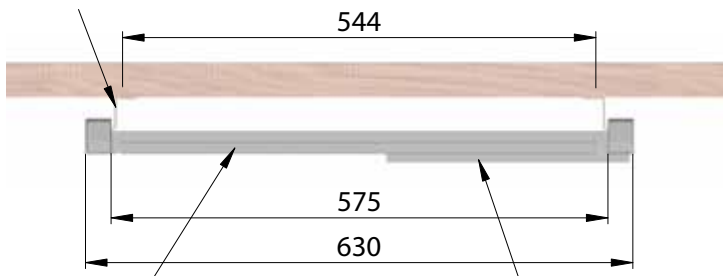

PORTATASTIERA
KEYBOARD SUPPORT
PORTE-CLAVIER
TASTATURABLAGE
SOPORTE PARA TECLADO

PORTA MOUSE
MOUSE SUPPORT
PORTE-SOURIS
MOUSEPAD
SOPORTE PARA RATÓN