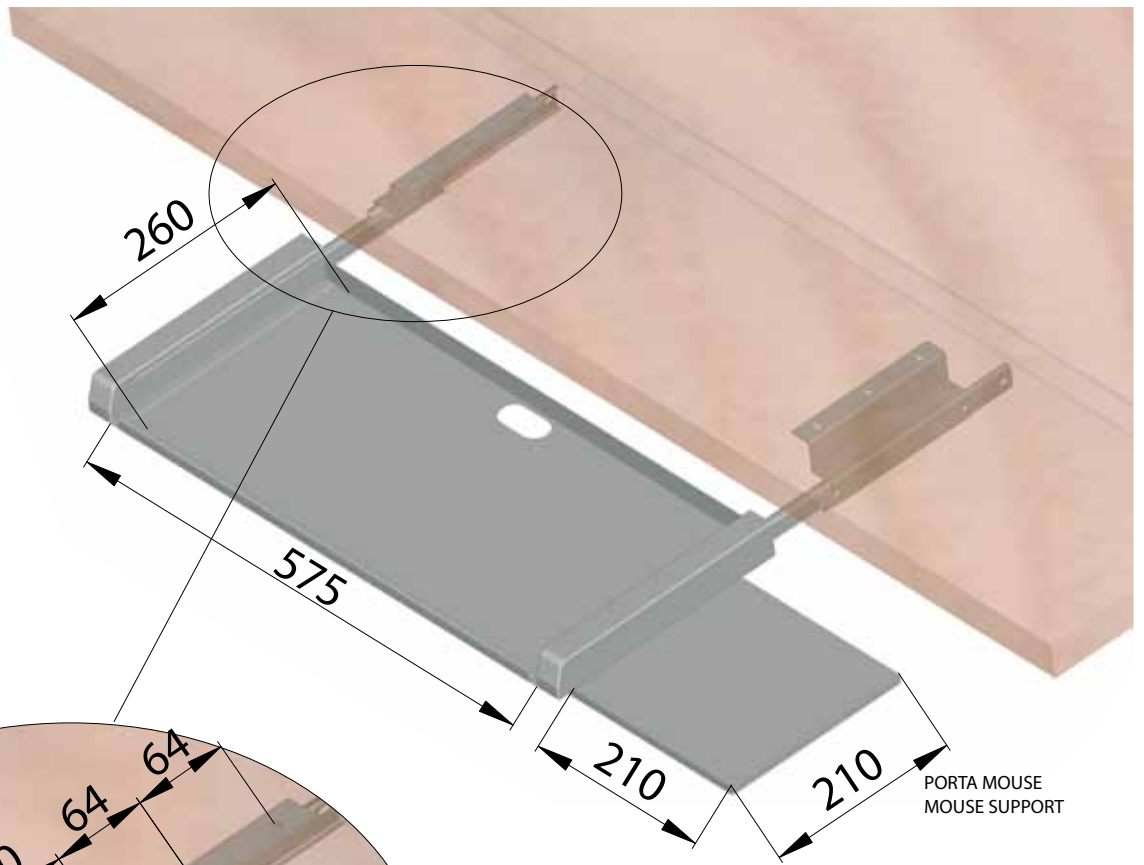

PORTATASTIERA

KEYBOARD SUPPORT

PORTE-CLAVIER

TASTATURABLAGE

SOPORTE PARA TECLADO

GUIDE METALLICHE PER MOBILI *METALLIC SLIDES FOR FURNITURE*

POSIZIONE CON SUPPORTO TASTIERA E MOUSE APERTI
 KEYBOARD SUPPORT AND MOUSE SUPPORT OPEN POSITION
 POSITION AVEC SUPPORT DE CLAVIER ET SOURIS OUVERTS
 LAGE MIT OFFENER TASTATUR-UND MOUSE ABLAGE
 POSICIÓN CON SOPORTES TECLADO Y RATÓN ABIERTOS

ALETTE DI FISSAGGIO
 FIXING BRACKETS
 AILETTES DE FIXATION
 EINPFLANZUNGFLOSSEN
 ALETAS DE LA IMPLANTACIÓN

VISTA FRONTALE
 FRONTAL VIEW
 VUE FRONTALE
 VORDERANSICHT
 VISTA FRONTAL

VISTA LATERALE
 LATERAL VIEW
 VUE LATÉRALE
 SEITLICHE ANSICHT
 VISTA LATERAL

LATO OPERATORE
 USERSIDE
 CÔTÉ OPÉRATEUR
 FUNKTIONIERENDE SEITE
 LADO DE FUNCIONAMIENTO

PORTATASTIERA
 KEYBOARD SUPPORT
 PORTE-CLAVIER
 TASTATURABLAGE
 SOPORTE PARA TECLADO

PORTA MOUSE
 MOUSE SUPPORT
 PORTE-SOURIS
 MOUSEPAD
 SOPORTE PARA RATÓN